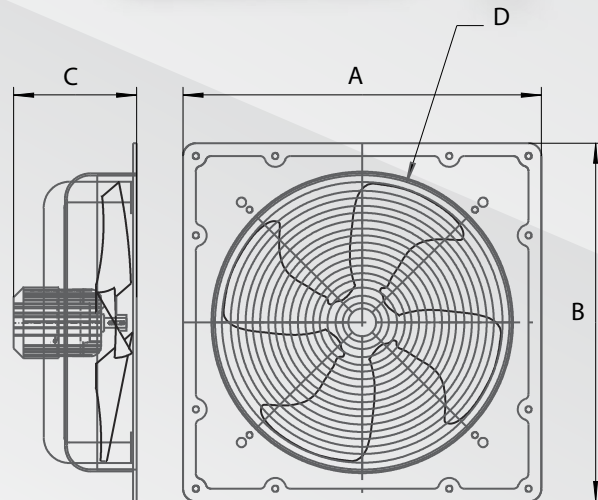

Oficinas y Planta Principal
PBX: +57 (2) 609 60 90
Móvil: +57 (317) 404 66 29

Carrera 31 # 10-118 Arroyohondo
Yumbo / Valle del Cauca / Colombia
Suramérica

El Airmax WF, Combina un rotor de cuatro hélices con diseño aerodinámico de alta eficiencia, balanceado y Estampado en lámina recubierto con pintura al horno, ofrece una resistencia mínima en el corte del aire, generando un menor esfuerzo y menor consumo energético, cuenta con motor monofásico para trabajo pesado.

Características Generales

- a) Carcasa en Acero en color gris y rotor estampado en Lámina color rojo
- b) Tamaños : 12",16",20",24"

- Alto caudal de aire.
- Operación silenciosa
- Apto para uso industrial 24/7
- Rotor de alta eficiencia
- Guardas de Seguridad por ambos lados
- Bajo consumo de energía.
- Múltiples Aplicaciones.